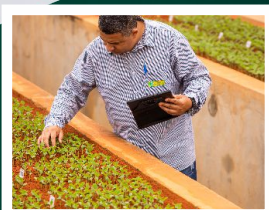

Clique aqui ou escaneie o QR Code abaixo para assistir ao episódio.

Ser Wehrmann: Dia do Trabalho

No quarto episódio da série, trazemos a força e a dedicação das nossas pessoas, são elas que tornam possível a transformação de sonhos em realidade. Somos mais de 2 mil corações, com diferentes histórias e origens, mas com um único propósito: alimentar vidas através da agricultura.

Clique aqui ou escaneie o QR Code abaixo para assistir ao episódio.

Ser Wehrmann: Tecnologia

Há quase 50 anos, o Grupo Wehrmann nasceu acompanhando a transformação da agricultura brasileira.

Unimos tradição e tecnologia para produzir alimentos de alta qualidade, sempre com foco na redução dos impactos ambientais.

Nossa missão vai além do cultivo e da colheita: trabalhamos para alimentar pessoas e construir um futuro sustentável!

Assista ao vídeo e veja como tradição, inovação e tecnologia se conectam para alimentar o mundo.